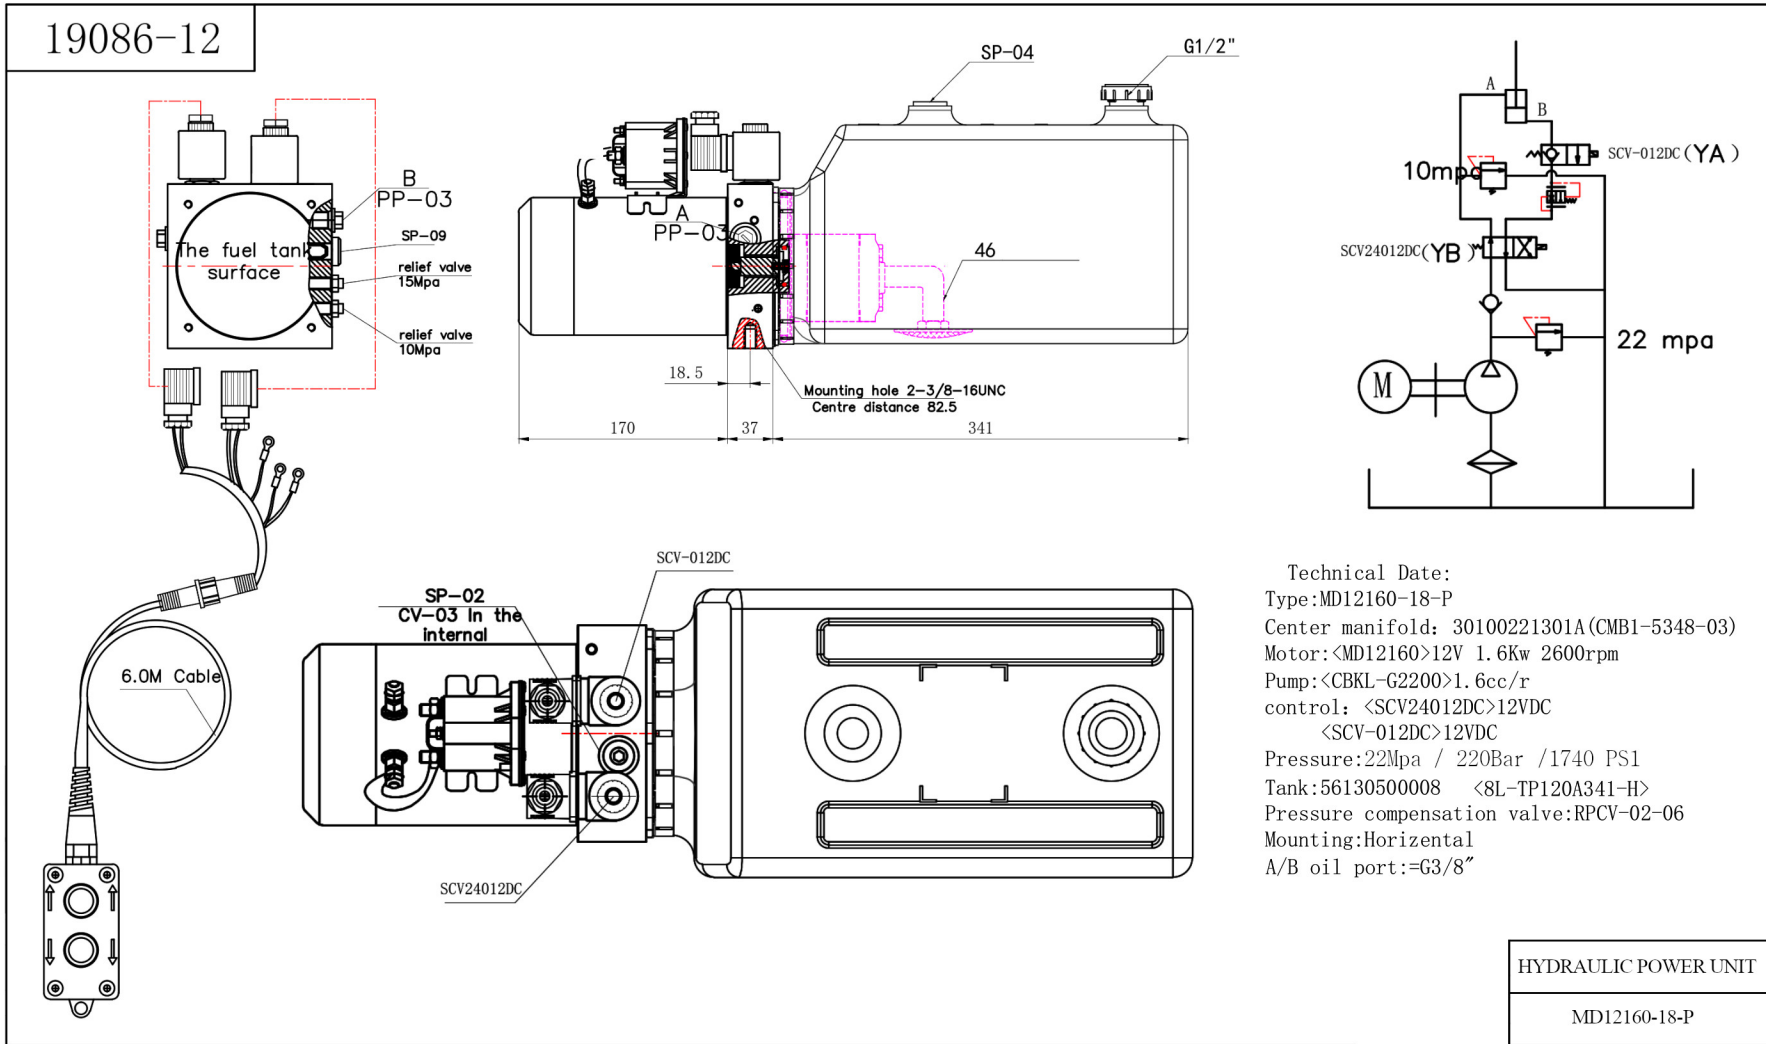

» UNIDAD HIDRAULICA 1.6KW 2.1HP 12VDC USO MEDIO
MOD.19086-12.

Puertas & Portones Automáticos, S.A. de C.V.
¡Nuestra pasión es la Solución!....

CÓDIGO	SKU	MODELO	DESCRIPCIÓN
BO-00005-00	19086-12	HP12V SEM-INT	UNIDAD HIDRAULI 1.6KW 8L 22MPA 12VDC